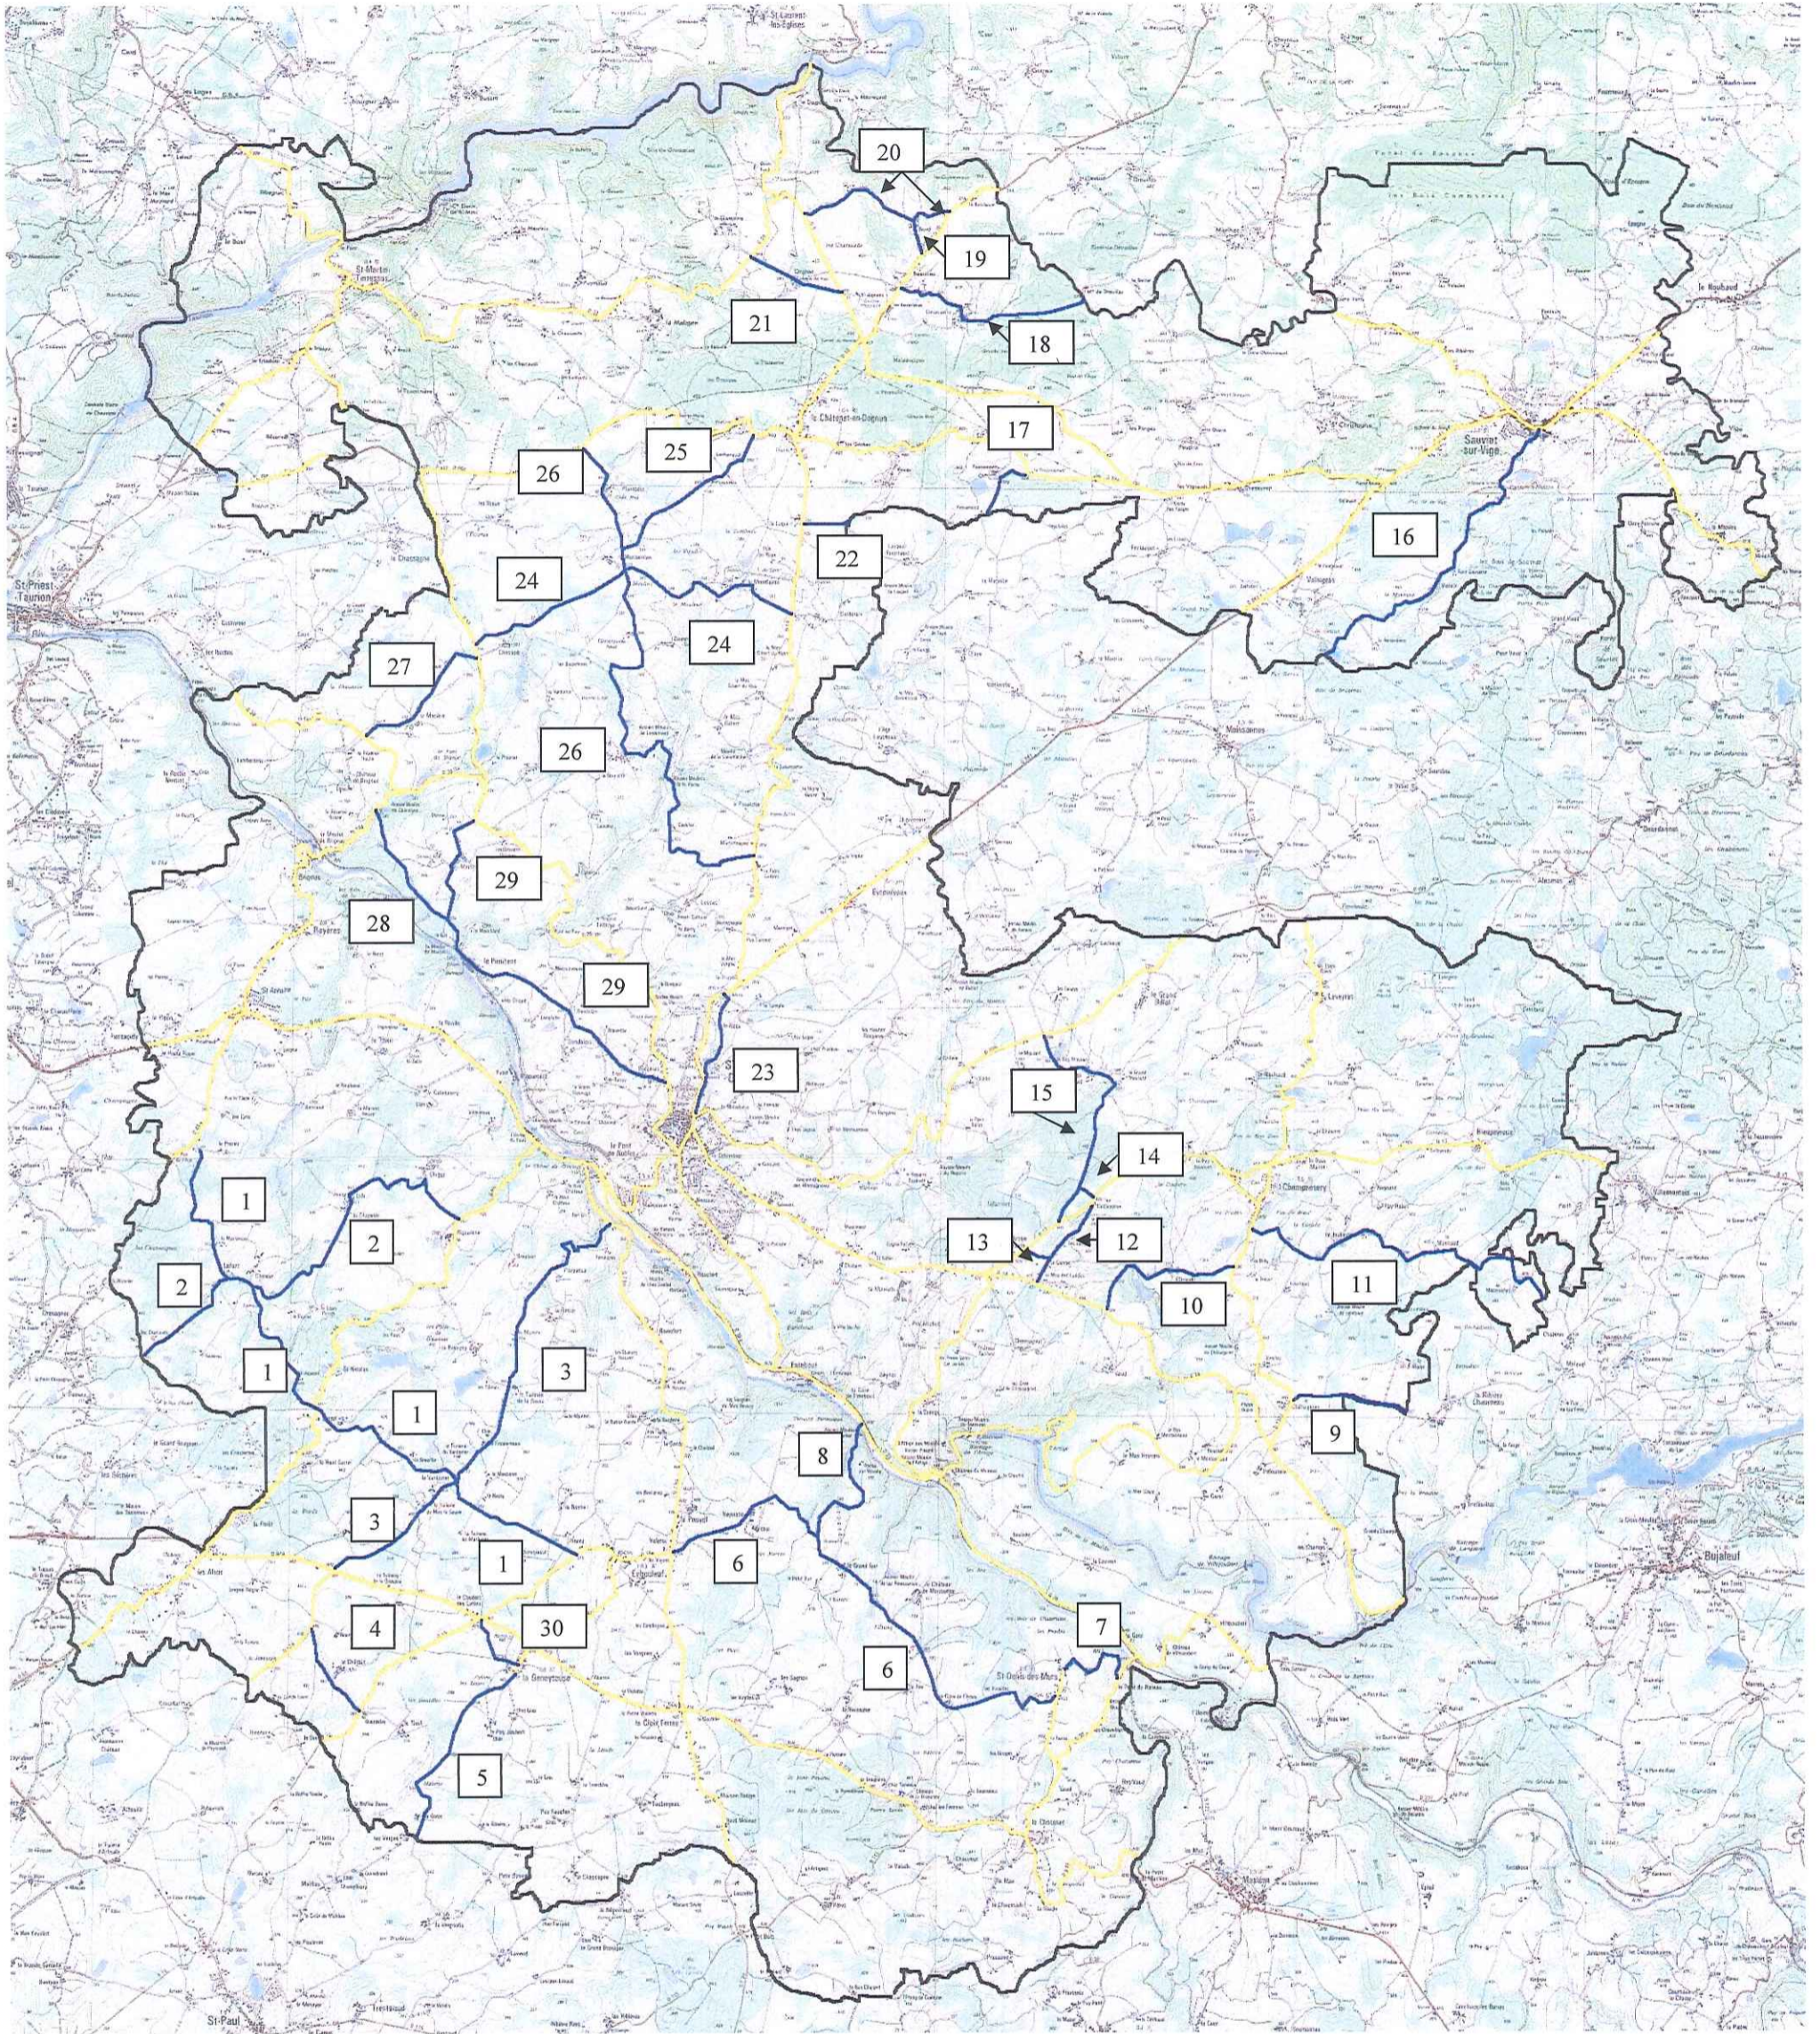

# COMMUNAUTE DE COMMUNES DE NOBLAT

## VOIRIE D'INTERET COMMUNAUTAIRE

Légende : — Route départementale — Voirie d'intérêt communautaire

1	Rte du Perrier- RD 19	2	VIC 1 – RD 65	3	RD 7bis – RD 979	4	RD 19 – RD 12a
5	RD 55a – Limite Saint Paul	6	RD 7bis – RD 39	7	RD 39 – RD 39a	8	VIC 6 – RD 39
9	RD 139 – Limite Bujaleuf	10	RD 14 – RD 139	11	RD 139 – Limite Bujaleuf	12	RD 14 – RD 13
13	RD 13 – VIC 12	14	RD 13 – VIC 15	15	RD 13 – RD 109	16	RD 941 – Limite de Moissannes
17	D 56a – Limite de Moissannes	18	Limite St Martin (23) – RD 36	19	RD 36 – VIC 20	20	RD 5 – RD 36
21	RD 5 – RD 29	22	RD 19 – Limite Moissannes	23	RD 941 – RD 941 Rte du Raca	24	RD 56 – RD 19
25	VIC 26 – RD 56a	26	RD 56a – RD 19	27	RD 56 – RD 39	28	VIC 29 – RD 124
29	RD 39 – RD 39	30	RD 55a – RD 979				